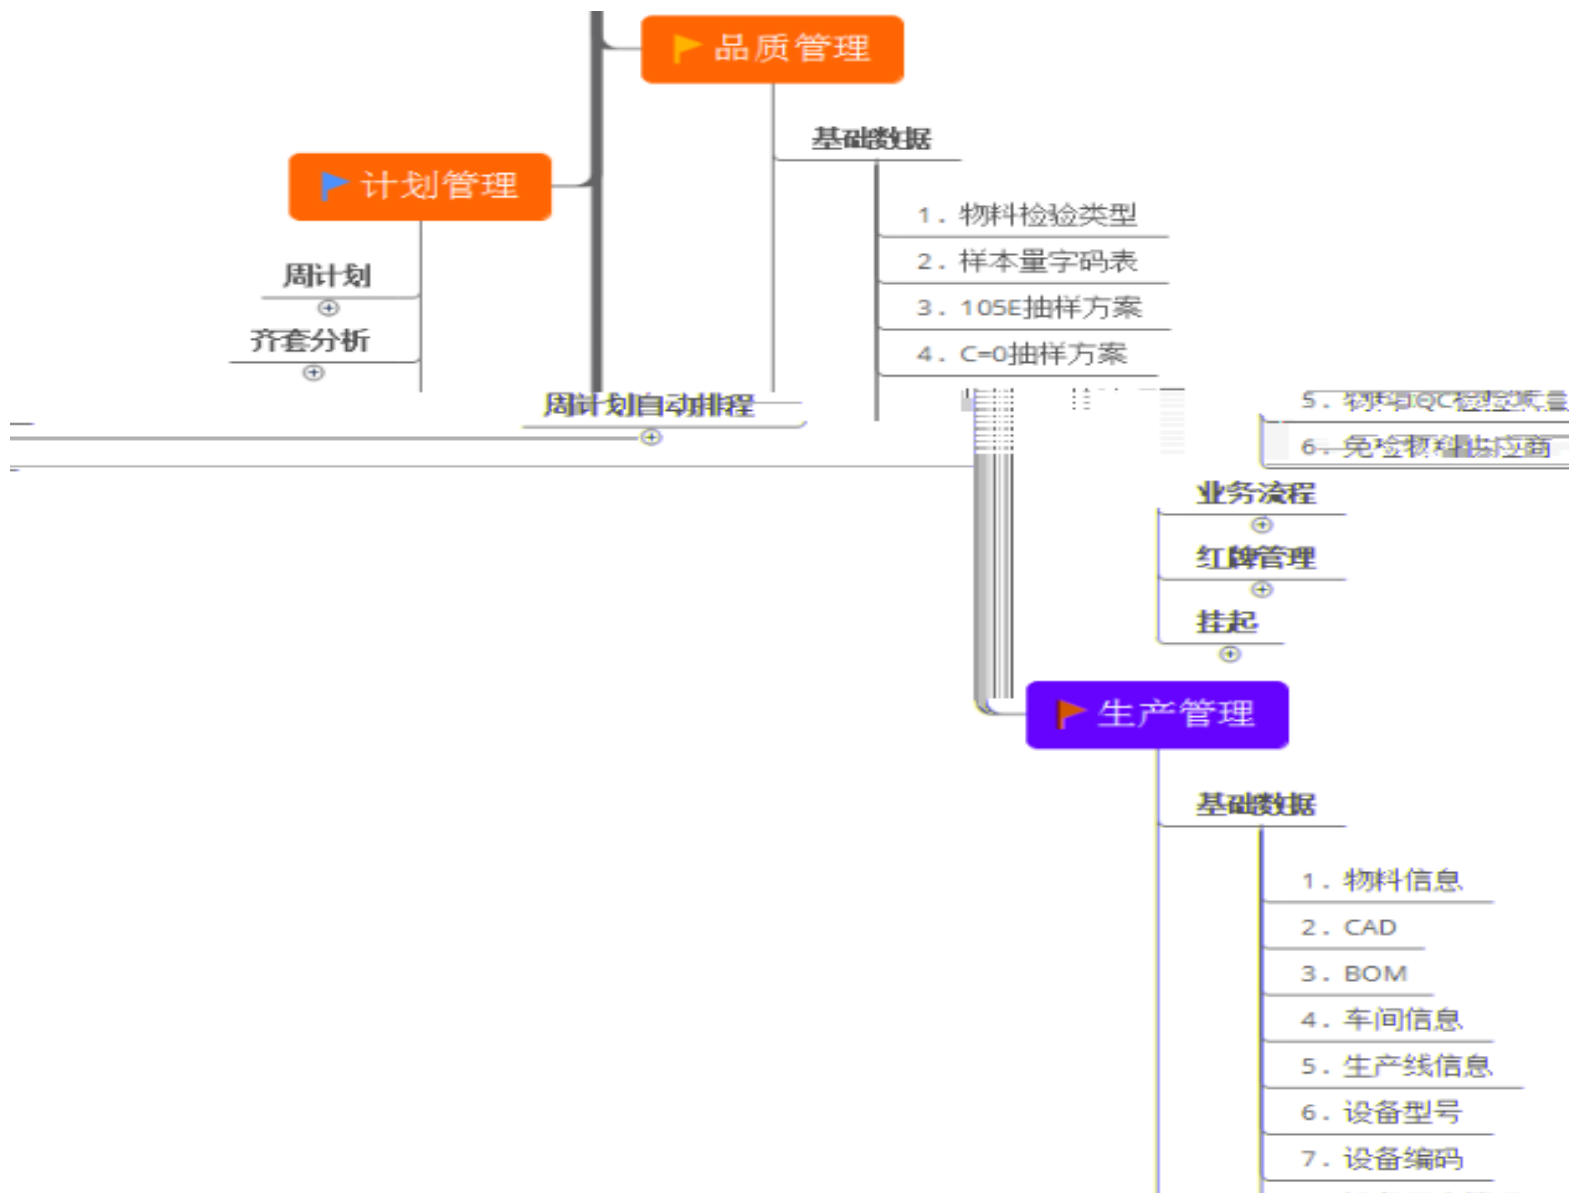

#### 退料

调拨/储位调整

湿敏元器件管理

#### 盘点

及仓库权限维护

处理权限维护

线及仓库权限组

E-SOP

APP

AGV

PDA